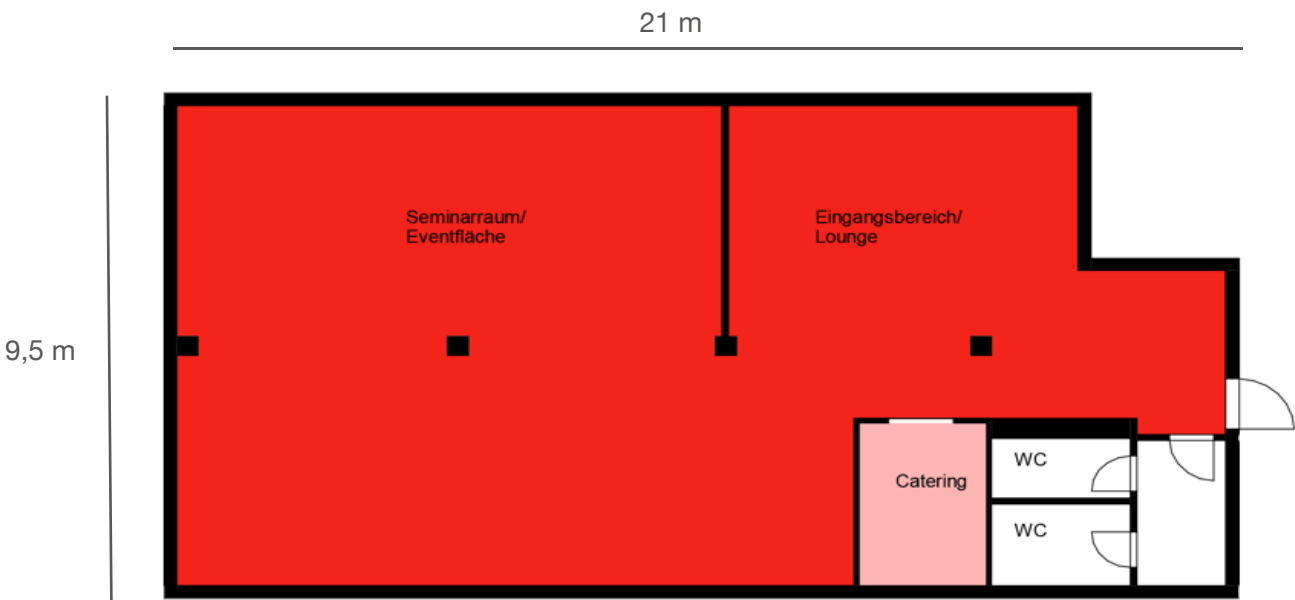

FACTSHEET KURT COBAIN Konferenzraum (1.OG)

FLÄCHE (brutto):	199 qm
EVENTFLÄCHE:	166 qm
KAPAZITÄT:	60 Personen
WLAN:	Ja*
VERANSTALTUNGSTECHNIK:	Optional
KONFERENZTECHNIK:	Office Projektor (inkl.)
SONSTIGES:	Empfangsbereich Direkter Anschluss/ Zugang HALLE 45
PARKPLÄTZE:	250 (kostenfrei)